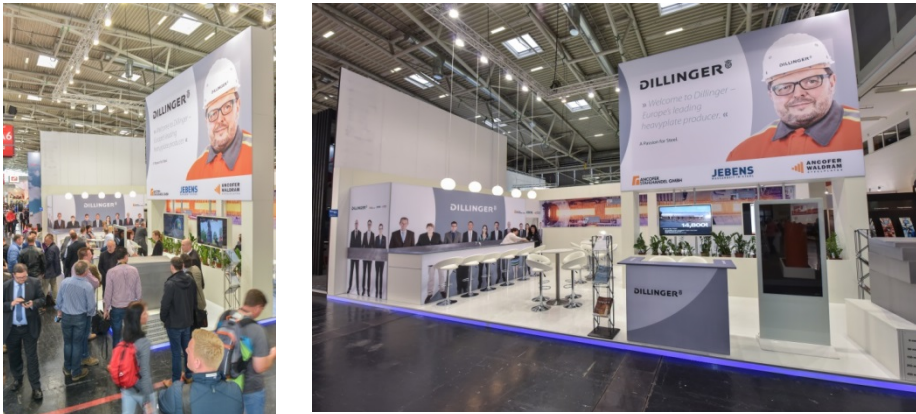

Jebens: Zukunftspartner für schwere Aufgaben

Positives Fazit zum Auftritt auf der *bauma* 2016

Bild 1: Eine entscheidende Rolle für die Stabilität von Kranen spielt naturgemäß die Grundplatte. Sie wird von der Jebens GmbH geschnitten und zur fertigen Baugruppe verarbeitet.

Bild 2: Bei mehrlagigem Schweißen gibt der Einsatz von Schweißrobotern Kran-Kunden die Gewissheit absolut präziser, reproduzierbarer Schweißnähte.

Bild 1-4: © Jebens GmbH

Bild 3: In einem der größten Glühöfen Süddeutschlands werden Großbauteile mit Stückgewichten bis zu 160 Tonnen optimal auf ihren weiteren Einsatz vorbereitet.

Bild 4: Als Komplettanbieter komplexer Schweißbaugruppen und Großteile ist Jebens für Großanlagenhersteller ein echt starker Zukunftspartner.

Gerne senden wir Ihnen diese oder weitere Motive in druckfähiger Auflösung per E-Mail.

Bild 5 -6: Auf der *bauma* 2016 war Jebens bei namhaften Kran- und Großanlagenherstellern gefragter Ansprechpartner für komplexe Aufgabenstellungen sowie präzise Maßarbeit in Stahl.

Bild 5-6: © Jebens GmbH